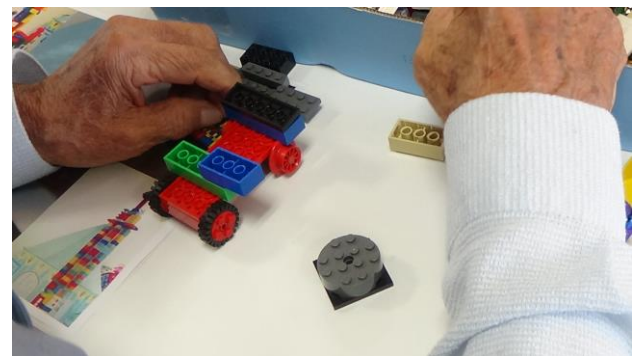

男性ご利用者様の急増にともない、何か楽しんでいただけるものはないかと、レゴブロックを使ったクラブを立ち上げました。

子供さんにおなじみのレゴですが、手先の訓練や創造力の維持改善にも効果があると言われていいます。

大人のLEGO倶楽部

新規オープンのクラブです。
男性ご利用者様大歓迎!!!
もちろん女性もウエルカム!!!
LEGOでお城を作ってみませんか
指導/ 田中事務長

庄和和合会はYou Tube動画で活動状況をお伝えしています。
ホームページのブログからご覧いただけます。