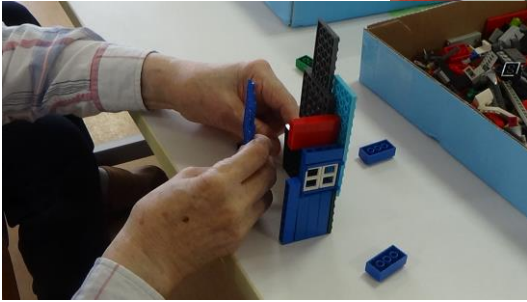

男性ご利用者様の急増にともない、何か楽しんでいただけるものはないかと、レゴブロックを使ったクラブを立ち上げました。

子供さんにおなじみのレゴですが、手先の訓練や創造力の維持改善にも効果があると言われていいます。

大人のLEGO倶楽部

新規オープンのクラブです。
男性ご利用者様大歓迎!!!
もちろん女性もウエルカム!!!
LEGOでお城を作ってみませんか
指導/ 田中事務長

庄和和合会はYou Tube動画で活動状況をお伝えしています。
ホームページのブログからご覧いただけます。